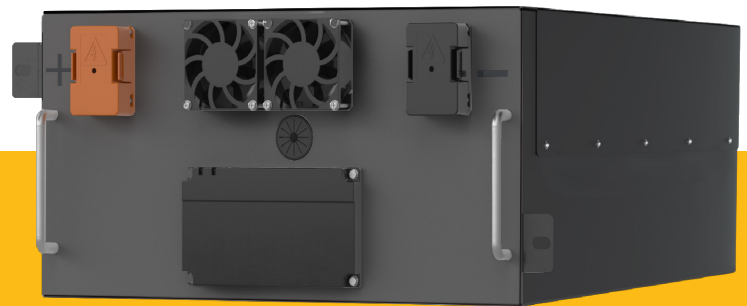

● YOUR
● SMART
● ENERGY

电池 M77280-S

大型储能电池模块

容量

电池模块容量:21.504 kWh

安全性
长寿命
能量密度高
可扩展性设计

电池

M77280-S

型号	M77280-S
物理参数	
电池种类	磷酸铁锂 (LFP)
成组方式	24S1P
重量	165 kg
尺寸 (宽 x 深 x 高)	525 x 856 x 260 mm
防护等级	IP20
电池性能参数	
额定电压	76.8 V
工作电压范围	64.8 ~ 86.4 V
额定能量	21.504 kWh
最大充放电功率	10.752 kW (0.5P)
内阻	0.25 mΩ (AC 1KHz)
循环寿命	≥6000 次@ (25°C, 0.5P)
工作温度范围	-30°C ~ 50°C*
湿度	≤ 85% RH