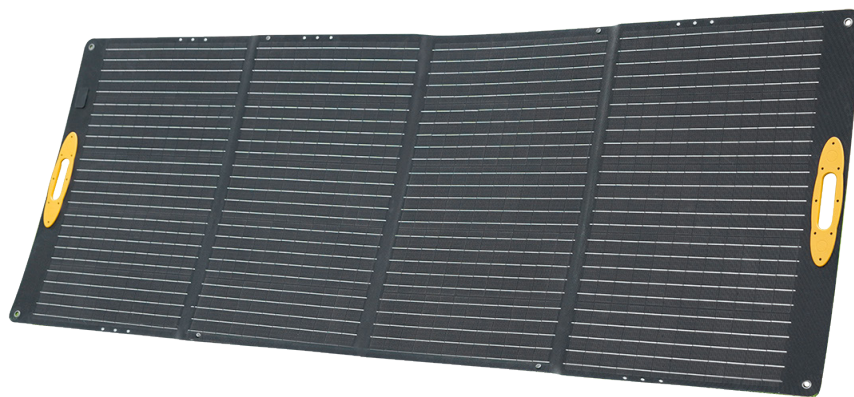

YOUR
SMART
ENERGY

SP300

PV光伏板

便携可折叠
发电效率高

型号	SP300
最大输出功率	300 W
最大输出电压	33 V
最大输出电流	9.69 A
开路电压	38.94 V
短路电流	10.67 A
收纳尺寸	518 x 689mm
展开尺寸	2300 x 689mm
配件	2米安德森线 x 1

中国总公司

☎ +86 513 8060 6891
✉ info@alpha-ess.com
🌐 www.alphaess.com
📍 江苏省南通市高新区九华路888号

SOLAR PANEL

Portable and Foldable
Higher Efficiency

MODEL	SP300
Maximum Power	300 W
Max Power Voltage	33 V
Max Power Current	9.69 A
Open Circuit Voltage	38.94 V
Short Circuit Current	10.67 A
Folded Dimensions	895 x 610 x 45 mm
Unfolded Dimensions	2375 x 895 mm
Included Accessory	Anderson Cable(2m) x1