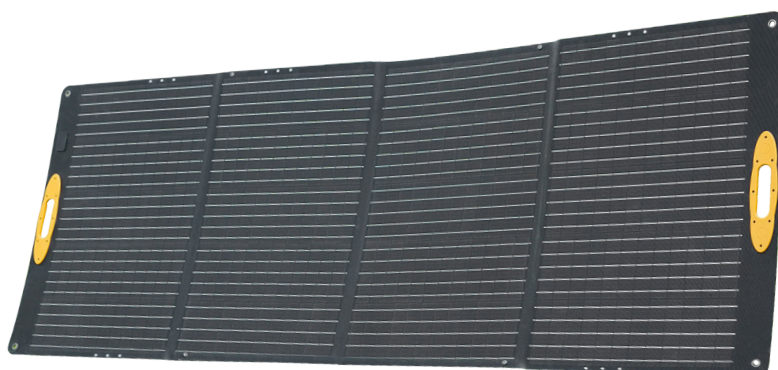

SP300

SOLAR PANEL

Portable and Foldable
Higher Efficiency

MODEL	SP300
Maximum Power	300 W
Max Power Voltage	33 V
Max Power Current	9.69 A
Open Circuit Voltage	38.94 V
Short Circuit Current	10.67 A
Folded Dimensions	895 x 610 x 45 mm
Unfolded Dimensions	2375 x 895 mm
Included Accessory	Anderson Cable(2m) x1

Alpha ESS Co., Ltd.

Alpha ESS Suzhou Co., Ltd.

☎ +86 512 6828 7609
✉ info@alpha-ess.com
🌐 www.alphaess.com
📍 Building 10-A, Canal Town Industrial Park, 99 Taihu E Rd, Wuzhong District, Suzhou, Jiangsu Province, China

Alpha ESS Europe GmbH

☎ +49 610 3459 1601
✉ europe@alpha-ess.de
🌐 www.alphaess.de
📍 Paul-Ehrlich-Straße 1a, Langen, Hessen D-63225 Germany

Alpha ESS Australia Pty. Ltd.

☎ +61 02 9000 7676
✉ Australia@alpha-ess.com
🌐 www.alphaess.com
📍 8/15-21 Gibbes Street, Chatswood, NSW 2067 Australia

Alpha ESS Italy S.r.l.

☎ +39 339 462 4288
✉ info@alpha-ess.it
🌐 www.alphaess.com
📍 Via Don Minzoni, 17, Calenzano Firenze 50041 Italy

Alpha ESS UK Ltd.

☎ +44 145 354 5222
✉ info@alpha-ess.com
📍 Drake house, Long street, Dursley, gl11 4hh UK

Alpha ESS International Pte. Ltd.

☎ +65 6513 1125 / +65 6513 1126
✉ Singapore@alpha-ess.com
📍 2 Corporation Road #01-06A Corporation Place 618494 Singapore

Alpha ESS USA, Inc.

☎ +1 408 368 7828
✉ usa@alpha-ess.com
📍 Unit 5 2180 S Ivanhoe St, Denver, CO 80222 USA

Alpha ESS Korea Co., Ltd.

✉ info@alpha-ess.com
📍 2F, 19-4, Nohyeong 11-gil, Jeju-si, Jeju-do, Republic of Korea