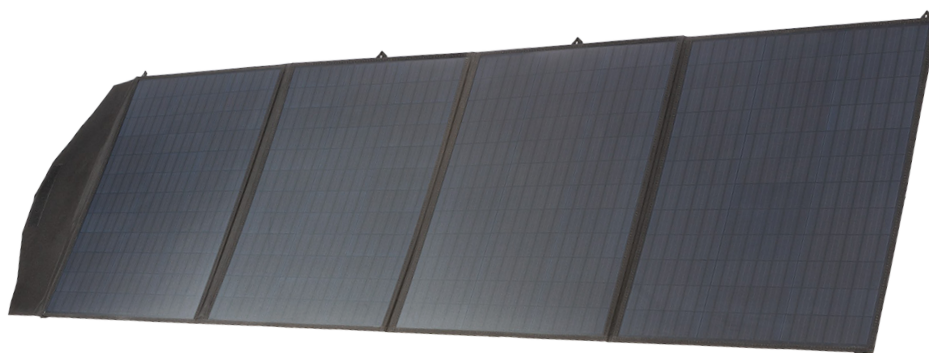

YOUR
SMART
ENERGY

SP200

PV光伏板

便携可折叠
发电效率高

型号	SP200
最大输出功率	200 W
额定电压	19.8 V
额定电流	10.1 A
开路电压	23.7 V
短路电流	10.6 A
电池类型	单晶硅
输出端口	安德森
工作温度	-10 ~ 65°C
收纳尺寸	518 x 689 mm
展开尺寸	2300 x 689 mm

中国总公司
☎ +86 513 8060 6891
✉ info@alpha-ess.com
🌐 www.alphaess.com
📍 江苏省南通市高新区九华路888号

SP200

SOLAR PANEL

Portable and Foldable
Higher Efficiency

MODEL	SP200
Maximum Power	200 W
Max Power Voltage	19.8 V
Max Power Current	10.1 A
Open Circuit Voltage	23.7 V
Short Circuit Current	10.6 A
Connector Type	Anderson
Cell Type	Monocrystalline
Operation Temperature	14 ~ 149°F(-10 ~ 65°C)
Folded Dimensions	518 x 689 mm
Unfolded Dimensions	2300 x 689 mm