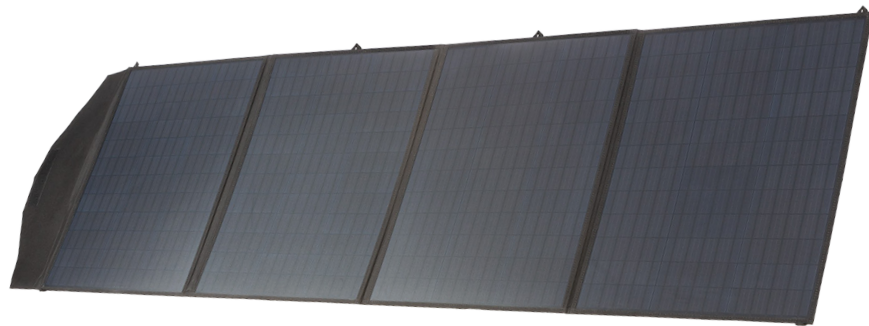

YOUR
SMART
ENERGY

SP200

PV光伏板

便携可折叠
发电效率高

型号	SP200
最大输出功率	200 W
额定电压	19.8 V
额定电流	10.1 A
开路电压	23.7 V
短路电流	10.6 A
电池类型	单晶硅
输出端口	安德森
工作温度	-10 ~ 65°C
收纳尺寸	518 x 689 mm
展开尺寸	2300 x 689 mm

中国总公司
☎ +86 513 8060 6891
✉ info@alpha-ess.com
🌐 www.alphaess.com
📍 江苏省南通市高新区九华路888号

SP200

SOLAR PANEL

Portable and Foldable
Higher Efficiency

MODEL	SP200
Maximum Power	200 W
Max Power Voltage	19.8 V
Max Power Current	10.1 A
Open Circuit Voltage	23.7 V
Short Circuit Current	10.6 A
Connector Type	Anderson
Cell Type	Monocrystalline
Operation Temperature	14 ~ 149°F(-10 ~ 65°C)
Folded Dimensions	518 x 689 mm
Unfolded Dimensions	2300 x 689 mm